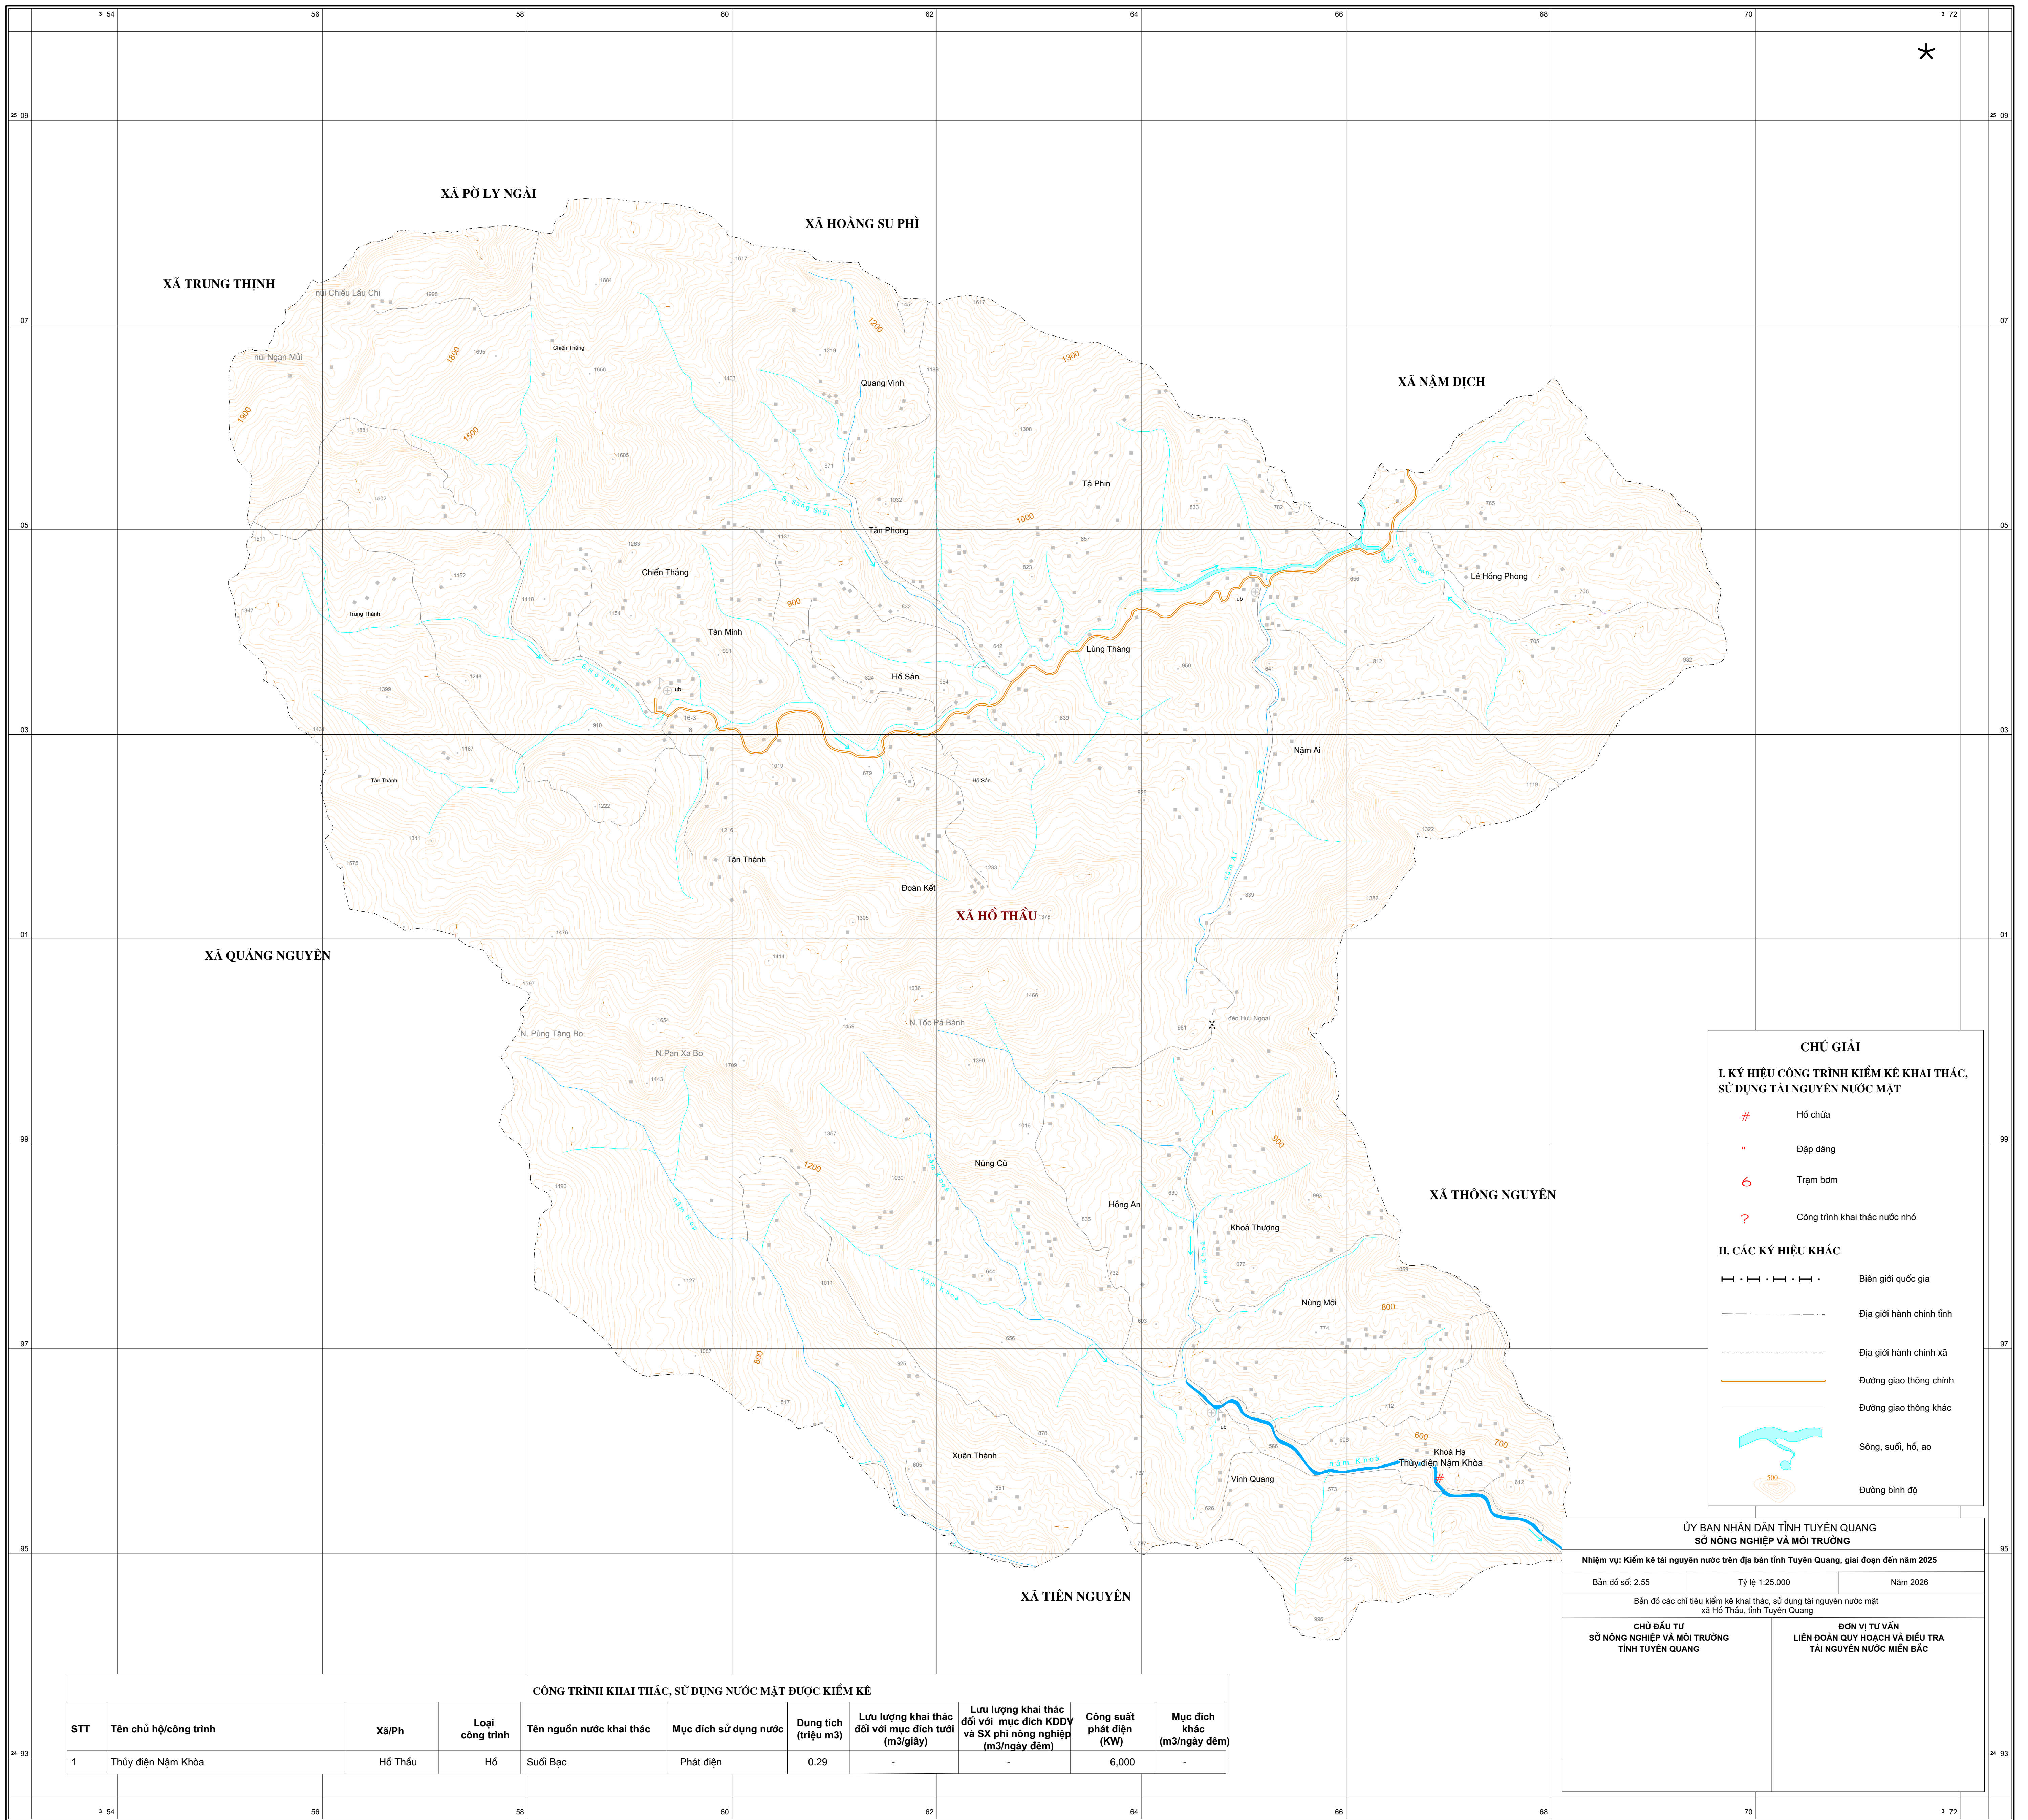

BẢN ĐỒ CÁC CHỈ TIÊU KIỂM KÊ KHAI THÁC, SỬ DỤNG TÀI NGUYÊN NƯỚC MẶT XÃ HỒ THẦU - TỈNH TUYÊN QUANG

TỶ LỆ 1:25.000
Tên bản đồ bằng tiếng Việt: 25000